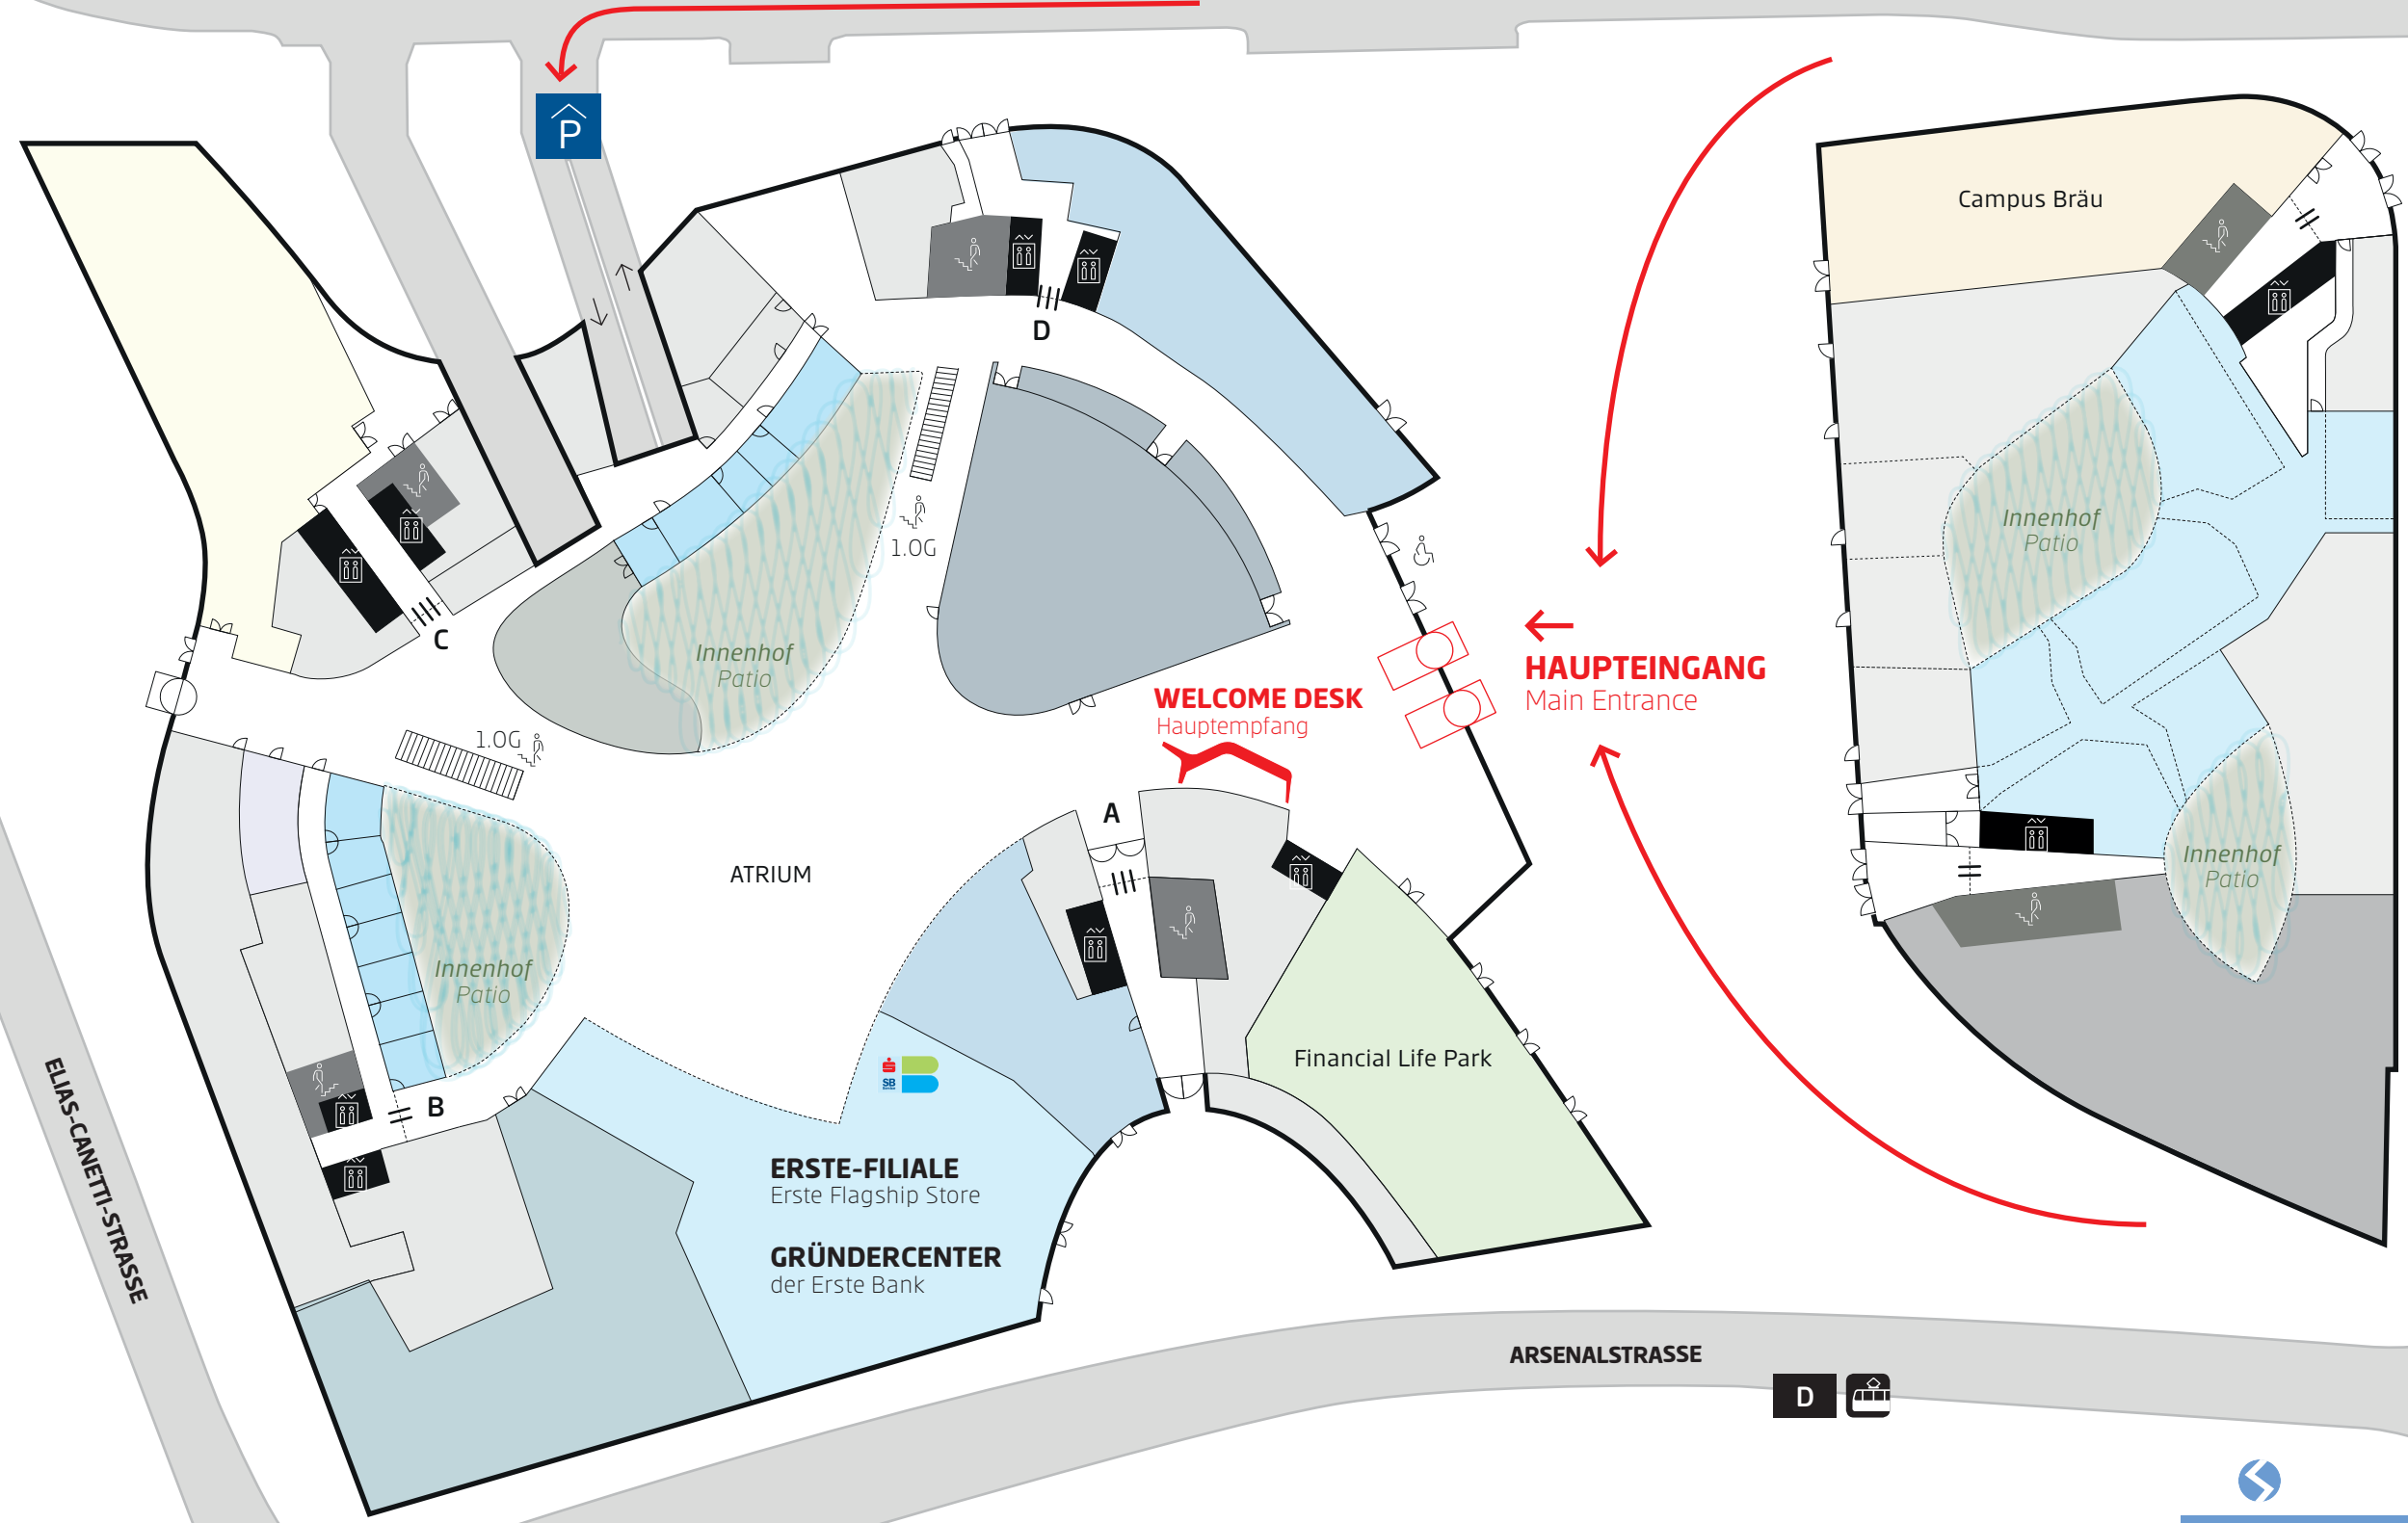

↑ Zum Hauptbahnhof  

Zufahrt Parkgarage  
 48°11'10"N 16°22'50"E

KARL-POPPER-STRASSE

MOMMSENSTRASSE

WIEDNER GÜRTEL

**ANFAHRT Erste Campus**

- Öffentlich:**  
 U1: Station Hauptbahnhof
- S-Bahn:**  
 Station Quartier Belvedere oder Hauptbahnhof
- Autobusse 13A und 69A:**  
 Station Hauptbahnhof
- Straßenbahn 18, O oder D:**  
 Station Quartier Belvedere

**Auto:**  
 Die Zufahrt zur Garage des Erste Campus befindet sich in der Karl-Popper-Straße.  
 Tarif: 2,80 pro Stunde

O   
 18 

ELIAS-CANETTI-STRASSE

ARSENALSTRASSE

PRINZ-EUGEN-STRASSE

SCHWEIZER GARTEN

 Quartier Belvedere